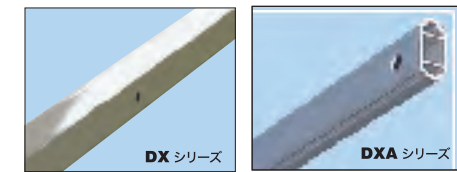

フレーム(スチールorアルミ)が選べる最上級大型モデル。

DELUXE 《デラックス シリーズ》

こんなとき、こんなところで…

- 大規模イベント
- 屋外店舗
- 展示会
- 寺社の祭礼
- 休憩所
- 防災訓練
- ガーデンパーティ
- 運動会

 パーツリスト15ページをご参照のうえ、必ず風対策をしてご使用ください。

デラックスシリーズは、手軽さと頑丈さを両立させた高品質の本格派テントです。天幕には500デニールの厚手生地を採用。防水性・防炎性・UVカット性にすぐれ、耐久性の高さを実感していただけます。プロユースのニーズにお応えして、オリジナルプリントはもちろん、天幕・横幕などのオプションも多彩にご用意しました。

頑丈なフレーム内部構造。
横幕はジッパー付きで連結可能です。

フレーム内部は、均等間隔に設けたトラスが梁の役目を果たし、強度をアップしています。また、イーザーアップ純正横幕には左右にジッパーが付いており、連結すれば密閉型になります。

錆に強く高級感のあるフレーム。
風対策も万全です。

スチールフレーム(DXシリーズ)には粉体塗装を、アルミフレーム(DXAシリーズ)にはアルマイト加工と強度を高めるための補強リブ

をそれぞれ施しました。錆に強く耐久性が高いうえ、最上級モデルならではのグレード感も格別です。アルミフレーム(DXAシリーズ)は、支柱パイプの肉厚を全体的に薄くして軽量化を図る一方、最も負担のかかる上部から50cm部分は、二重構造にして強度を確保しています。また、スチールとアルミの両フレームとも、支柱はラインナップ全体で最も太い32mm角を使用。支柱の付け根に杭打ち用の穴を装備し、

本格的な大型モデルながら、スピーディに収納できる手軽さが魅力です。