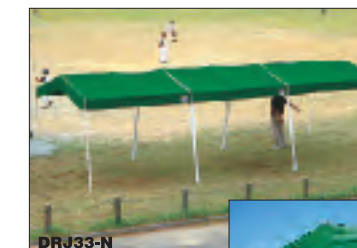

ドリームシリーズは、プロから個人までオールユーザー仕様の価値あるテントです。高性能ながらリーズナブルな価格で、抜群のコストパフォーマンスを発揮。間口は広く奥行きは浅いユニークなゆったりサイズは、野外店舗やブース割りイベントなどにぴったり。多人数から少人数まで、ターゲットやシーンを選ばず幅広くご利用いただけます。

DR30-08はロック解除もラクラク。ローラーキャリーバッグ付きです。

スライダーのロックは引くだけのプルピン式で、撤収時に解除しやすくなっています。テントの高さは5段階に調節可能で、最高343cmとテラックスシリーズ並みの天井高です。また、持ち運びに便利なローラーキャリーバッグが付属しています。

DR30-08

通乗車のトランクやワンボックスカーに立てて収納できます。

DR36-08

DRJ33-Nは便利な半横幕付き。広々とした内部空間が自慢です。

フレーム構造が独自の合掌造り方式のため、広々とした内部空間が生まれます。半横幕を2枚装備し、日差し・風・小雨を防ぐのに便利。半横幕を持ち上げてマジックテープで固定すれば、全面開放できます。また、フレーム構造が切妻型なので、330cm側を合わせて隣接すれば、さらに大きなスペースをつくることができます。

DRJ33-N

DR30-08

DR36-08は強度にこだわった設計。コンパクトに収納できます。

フレーム内部は、均等間隔に設けたトラスが梁の役目を果たし、強度をアップしています。また、テントの高さはワンタッチで簡単に変えられるL型ロックで、3段階に調節できます。コンパクトにたためるため、普

DRJ33-N

DRJ33-N

※予告なく、仕様・価格の変更及び商品の廃盤が行なわれる場合があります。

DR30-08
● 3.0×3.0m