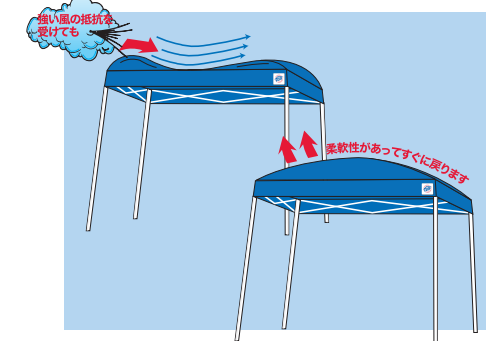

パーツリスト15ページを参照のうえ、必ず風対策をしてご使用ください。

ドームシリーズは、個人やファミリー向けのシンプルなテントです。190デニールの薄手ながら、撥水性・UVカット性の高い天幕生地を使用。使い勝手の良さをとことん追求した軽量コンパクトタイプで、一家に1本、常備していただきたい基本モデルです。いつでもどこでもどなたにでも手軽にセットアップでき、アウトドアで大活躍します。

コンパクトながらテント内部は広々。風に強く安定感があるドーム型です。

天幕内のフレームには、軽量のスチール (DMJ29-10) またはグラスファイバー (DM29-07) を採用。その反発力を生かし、美しいドーム型天幕を形成しています。このドーム型形状は、空気力学的に風の負荷を抑える設計であり、風圧抵抗を受けても形状を復元しやすくなっています。

DMJ29-10

外向けにアングルをつけた支柱も、風に強く安定感があり、高さ調節が簡単です。また、

DM29-07

支柱の頂点から天幕を張り上げる構造なので、テント内部に邪魔な構造物が一切なく、開放感のある広々とした空間を確保できます。半横幕付きのDM29-07は、日差しを遮るサンシェルターとしての機能を十分に発揮します。

トラスには楕円型または角型材を使用。粉体塗装で長持ちします。

天幕内のトラス断面は、楕円型 (DMJ29-10) または角型 (DM29-07) の握りやすい形状。粉体塗装を施しているため、錆に強く高級感があり、耐久性が高いのが特長です。

DMJ29-10

DM29-07

持ち運び・収納もラクラク。いつでもどこでも気軽にセットアップOK。

スライダーのロックは引くだけのプルピン式で、撤収時に解除しやすくなっています。重量はDMJ29-10が12kg、DM29-07が15kgと、軽量コンパクトで持ち運びも簡単。ほとんどの普通乗用車のトランクに収納可能です。

UVカット率が高く紫外線を強力にブロック。真夏の庭仕事もおまかせです。

小型のパーソナルテントでありながら、99%のUVカット率で紫外線をしっかりガード。女性だけでも手軽に持ち運んでサッと広げられるので、ガーデニング、草取りなど、お庭での日除けとしても出番の多いマストアイテムです。

※予告なく、仕様・価格の変更及び商品の廃盤が行なわれる場合があります。

DMJ29-10
● 2.9×2.9m

DMJ29-07
● 2.9×2.9m