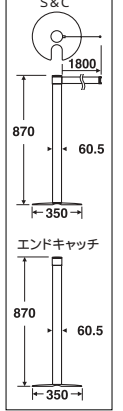

パーティション 360 自由な方向でベルトを固定でき、様々なレイアウトに対応できます。

どの方向からでもベルトを固定可能。

ベルト長は最大1.8m(支柱間)

ベルトリール本体は360°回転。エンドキャッチは受け身のみで、ベルトは内蔵されていません。

S&C (スタッキング)

エンドキャッチ(スタッキング)

S&C (ステン)

エンドキャッチ(ステン)

ベルトガイドパーティション(スタッキング) スタッキング

材質 S&C=ベルトリール本体:ABSクロームメッキ仕上、支柱・ベース:ステンレス、ベルト:ポリエステル(50mm巾)、エンドキャッチ=支柱・ベース:ステンレス
サイズ 本体: 350(支柱太さ 60.5)×H870mm、ベルト長さ:1.8m
ベルトカラー 赤・青・黄・黒

品番	規格	重量(約)	価格	JANコード
SU-656-300-2	S&C ベルト赤	5.3kg	¥48,000(税込¥50,400)	687025
SU-656-300-3	S&C ベルト青	5.3kg	¥48,000(税込¥50,400)	687131
SU-656-300-5	S&C ベルト黄	5.3kg	¥48,000(税込¥50,400)	777009
SU-656-300-7	S&C ベルト黒	5.3kg	¥48,000(税込¥50,400)	687278
SU-656-310-0	エンドキャッチ	5.1kg	¥42,000(税込¥44,100)	693200

ご注文の際は、納期をご確認ください。 S&Cは全方向回転フック付。2台以上(組合せ自由)ご注文の場合、運賃は無料です。ただし、北海道、沖縄及び離島は別途運賃を申し受けます。

ベルトガイドパーティション(ステン)

材質 S&C=ベルトリール本体:ABSクロームメッキ仕上、支柱・ベース:ステンレス、ベルト:ポリエステル(50mm巾)、エンドキャッチ=支柱・ベース:ステンレス
サイズ 本体: 330(支柱太さ 60.5)×H900mm、ベルト長さ:1.8m
ベルトカラー 赤・青・黄・黒

ご注文の際は、納期をご確認ください。 S&Cは全方向回転フック付。2台以上(組合せ自由)ご注文の場合、運賃は無料です。ただし、北海道、沖縄及び離島は別途運賃を申し受けます。

オプション

ベルトガイドパーティション標示板

SU-656-200-0 JANコード 542607

¥10,800(税込¥11,340)

207×278mm

材質 アクリル

セット例
ご注文の際は、納期をご確認ください。ホルダー付表示印刷については、弊社または係員まで、お問い合わせください。