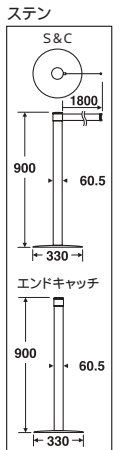

パーティション 360 自由な方向でベルトを固定でき、様々なレイアウトに対応できます。

どの方向からでもベルトを固定可能。

ベルト長は最大1.8m(支柱間)

ベルトリール本体は360°回転。エンドキャッチは受け身のみで、ベルトは内蔵されていません。

S&C (スタッキング)

エンドキャッチ(スタッキング)

S&C (ステン)

エンドキャッチ(ステン)

ベルトガイドパーティション(スタッキング) スタッキング

材質 S&C=ベルトリール本体:ABSクロームメッキ仕上、支柱・ベース:ステンレス、ベルト:ポリエステル(50mm巾)、エンドキャッチ=支柱・ベース:ステンレス
サイズ 本体: 350(支柱太さ 60.5)×H870mm、ベルト長さ:1.8m
ベルトカラー 赤・青・黄・黒

品番	規格	重量(約)	価格	JANコード
SU-656-300-2	S&C ベルト赤	5.3kg	¥48,000(税込¥50,400)	687025
SU-656-300-3	S&C ベルト青	5.3kg	¥48,000(税込¥50,400)	687131
SU-656-300-5	S&C ベルト黄	5.3kg	¥48,000(税込¥50,400)	777009
SU-656-300-7	S&C ベルト黒	5.3kg	¥48,000(税込¥50,400)	687278
SU-656-310-0	エンドキャッチ	5.1kg	¥42,000(税込¥44,100)	693200

ご注文の際は、納期をご確認ください。 S&Cは全方向回転フック付。2台以上(組合せ自由)ご注文の場合、運賃は無料です。ただし、北海道、沖縄及び離島は別途運賃を申し受けます。

ベルトガイドパーティション(ステン)

材質 S&C=ベルトリール本体:ABSクロームメッキ仕上、支柱・ベース:ステンレス、ベルト:ポリエステル(50mm巾)、エンドキャッチ=支柱・ベース:ステンレス
サイズ 本体: 330(支柱太さ 60.5)×H900mm、ベルト長さ:1.8m
ベルトカラー 赤・青・黄・黒

ご注文の際は、納期をご確認ください。 S&Cは全方向回転フック付。2台以上(組合せ自由)ご注文の場合、運賃は無料です。ただし、北海道、沖縄及び離島は別途運賃を申し受けます。

オプション

ベルトガイドパーティション標示板

SU-656-200-0 JANコード 542607

¥10,800(税込¥11,340)

207×278mm

材質 アクリル

セット例
ご注文の際は、納期をご確認ください。ホルダー付表示印刷については、弊社または係員まで、お問い合わせください。