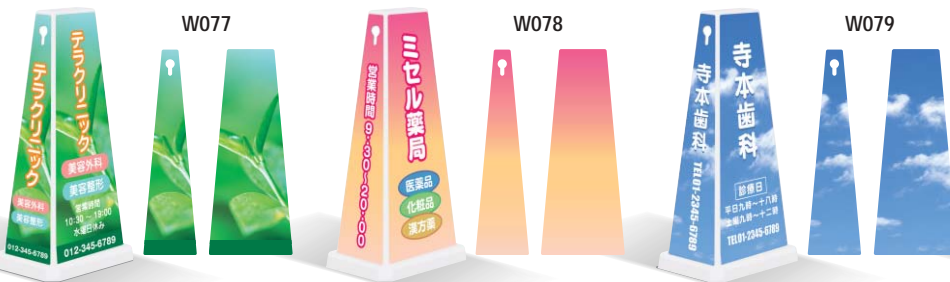

デザインテンプレート

以下の商品共通のバックデザインです

メッセージポール・ワイド メッセージポール・ワイド(内照式) メニュースタンドポール(ワイド)

冠婚葬祭場・セレモニー関連施設などに

学校・その他教育関連施設などに

その他様々な業種に

ミセル

ガーデン用品