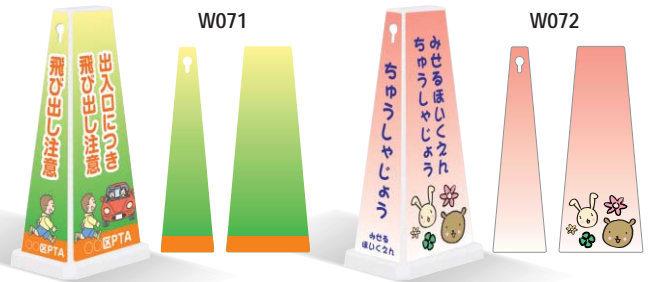

デザインテンプレート

以下の商品共通のバックデザインです

メッセージポール・ワイド メッセージポール・ワイド(内照式) メニュースタンドポール(ワイド)

冠婚葬祭場・セレモニー関連施設などに

学校・その他教育関連施設などに

その他様々な業種に

ミセル

ガーデン用品