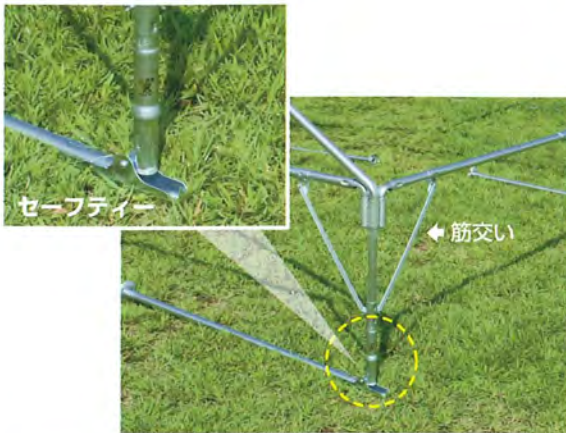

## ブルドック® セーフティー

中折れ式の支柱なので、スムーズな組立が出来ます。

ブルドック セーフティー	型式	規格		面積		棟高	軒高	柱	合掌	桁	棟	パイプ径	パイプ重量
	No.	m	間	m <sup>2</sup> (約)	坪(約)	m(約)	m	本	本	本	本	肉厚 m/m	kg
	0号	1.79×2.67	1.0×1.5	4.8	1.5	2.54	2.0	4	4	4	1	31.8×1.6	36
	1号	2.67×3.56	1.5×2.0	9.5	3.0	2.81	2.0	4	4	4	1	31.8×1.6	47
	2号	3.56×5.30	2.0×3.0	18.9	6.0	3.07	2.0	6	6	7	1	31.8×1.6	78
	3号	3.56×7.08	2.0×4.0	25.2	8.0	3.07	2.0	6	6	7	1	31.8×1.6	84

## ブルドック® スロープ

テントの高さが変わります。1.7m~2.5m伸縮自在で6本(4本)の柱の高さが、それぞれ自由自在。

ブルドック スロープ	型式	規格		面積		棟高	軒高	柱	合掌	桁	棟	パイプ径	パイプ重量
	No.	m	間	m <sup>2</sup> (約)	坪(約)	m(約)	m	本	本	本	本	肉厚 m/m	kg
	0号	1.79×2.67	1.0×1.5	4.8	1.5	2.44~3.04	1.7~2.5	4	4	4	1	31.8×1.6	40
	1号	2.67×3.56	1.5×2.0	9.5	3.0	2.51~3.31	1.7~2.5	4	4	4	1	31.8×1.6	50
	2号	3.56×5.30	2.0×3.0	18.9	6.0	2.77~3.57	1.7~2.5	6	6	7	1	31.8×1.6	82
	3号	3.56×7.08	2.0×4.0	25.2	8.0	2.77~3.57	1.7~2.5	6	6	7	1	31.8×1.6	88