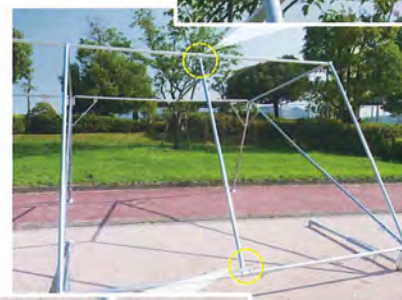

透明幕 (別注品)

■透明

■糸入り透明

■透明

■糸入り透明

補助合掌

降雨時に天幕をサポートします。

パイプ収納袋

パイプの保管に便利です。

雨どい

連棟したテントの間から落ちてくる雨水を受け止め、テントの前後に落とします。

ネーム (ブルドック)

文字の書体、サイズ、色等、ご希望に合わせて製作できます。
ご要望の際は別途、お見積り致します。