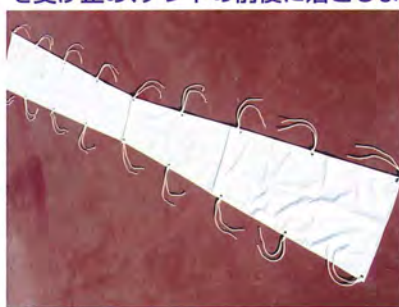

透明幕 (別注品)

■透明

■糸入り透明

■透明

■糸入り透明

補助合掌

降雨時に天幕をサポートします。

パイプ収納袋

パイプの保管に便利です。

雨どい

連棟したテントの間から落ちてくる雨水を受け止め、テントの前後に落とします。

ネーム (ブルドック)

文字の書体、サイズ、色等、ご希望に合わせて製作できます。
ご要望の際は別途、お見積り致します。