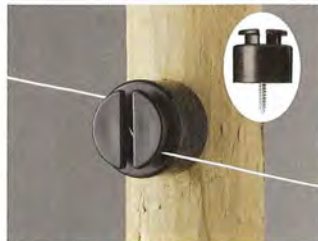

その他ガイシ 意匠登録済

木杭用ガイシ

■木杭用の木ネジ付ねじ込みタイプのガイシ。

注文No. **314**

C2ガイシ

幅：約49mm/厚さ：約12mm
高さ：約83mm(木ネジ30mm含む)

・木ネジ付

注文No. **310**

Hガイシ

直径：約40mm/高さ：約35mm

・木ネジ付の堅牢型
・スーパーゲッターコードに最適

注文No. **311**

豆ガイシ50個入

直径：約17mm/高さ：約25mm

・狭い田畑の防猪に最適(取付け釘付)
・1袋50個入

ゲート (取り外し可能な人や車の出入り口専用ガイシ)

※支柱は含まれておりません。

※支柱は含まれておりません。

※支柱は含まれておりません。

■直径が20mmまでの支柱に取付ける場合のゲート

注文No. **501** ゲート1型

注文No. **503** ゲート2型

注文No. **505** ゲート3型

・簡易型のゲートです