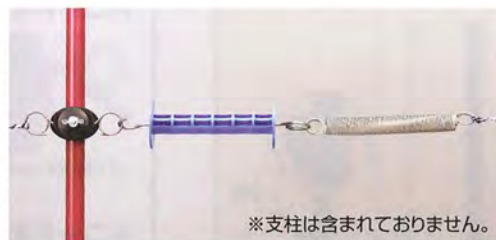

Hガイシ

直径：約40mm/高さ：約35mm

・木ネジ付の堅牢型
・スーパーゲッターコードに最適

注文No. **311**

豆ガイシ50個入

直径：約17mm/高さ：約25mm

・狭い田畑の防猪に最適(取付け釘付)
・1袋50個入

ゲート (取り外し可能な人や車の出入り口専用ガイシ)

※支柱は含まれておりません。

※支柱は含まれておりません。

※支柱は含まれておりません。

■直径が20mmまでの支柱に取付ける場合のゲート

注文No. **501** ゲート1型

注文No. **503** ゲート2型

注文No. **505** ゲート3型

・簡易型のゲートです