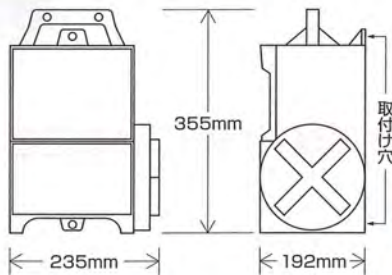

より使いやすくなったアルカリ電池式。

注文No.111

ゲッターエース3 ACE12-3(ゲッターアルカリ電池12V内蔵)

【背面】

■本体サイズ
高さ/約355mm
幅/約235mm
奥行/約192mm
重量/約4.3kg

《本器付属品》

最大電線長 3,300m	2段の場合…約1,650m	最大出力 9,500V
	3段の場合…約1,100m	
	4段の場合…約825m	
	5段の場合…約660m	

機能表示マークの詳しい説明は26Pをご覧ください。