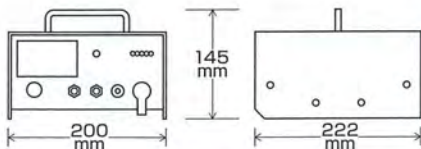

# AC-20

【背面】

■本体サイズ  
高さ：約145mm  
幅：約200mm  
奥行：約222mm  
重量：約3.1kg

# AC-40(レベルメーター式)

【背面】

■本体サイズ  
高さ：約145mm  
幅：約200mm  
奥行：約222mm  
重量：約3.2kg