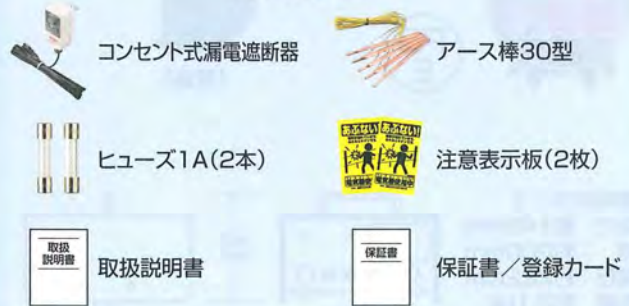

注文No.106

AC-20

■本体サイズ
高さ：約145mm
幅：約200mm
奥行：約222mm
重量：約3.1kg

ACシリーズ定番品。

最大電線長
2,500m

2段の場合…約 1,250m
3段の場合…約 833m
4段の場合…約 625m
5段の場合…約 500m

最大出力
8,500V

機能表示マークの詳細説明は26Pをご覧ください。

1ヶ月の電気代/約130円*

消費電力: 50Hz/6W 60Hz/4.5W

《本器付属品》

注文No.107

AC-40(レベルメーター式)

■本体サイズ
高さ：約145mm
幅：約200mm
奥行：約222mm
重量：約3.2kg

出力の強さを確認できるレベルメーター付。

最大電線長
2,500m

2段の場合…約 1,250m
3段の場合…約 833m
4段の場合…約 625m
5段の場合…約 500m

最大出力
8,500V

機能表示マークの詳細説明は26Pをご覧ください。

1ヶ月の電気代/約130円*

消費電力: 50Hz/6.1W 60Hz/4.7W

出力の強さを確認できる レベルメーター付

電圧を5段階のランプで表示。
草木などで漏電すると点滅する
ランプの数が少なくなります。

《本器付属品》

※1kwあたり28円として換算