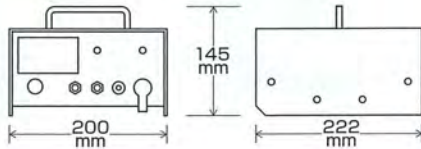

# AC-20

【背面】

■本体サイズ  
高さ：約145mm  
幅：約200mm  
奥行：約222mm  
重量：約3.1kg

## ACシリーズ定番品。

最大電線長  
**2,500m**

2段の場合…約 1,250m  
3段の場合…約 833m  
4段の場合…約 625m  
5段の場合…約 500m

最大出力  
**8,500V**

機能表示マークの詳細説明は26Pをご覧ください。

1ヶ月の電気代/約130円\*

消費電力: 50Hz/6W 60Hz/4.5W

# AC-40(レベルメーター式)

【背面】

■本体サイズ  
高さ：約145mm  
幅：約200mm  
奥行：約222mm  
重量：約3.2kg