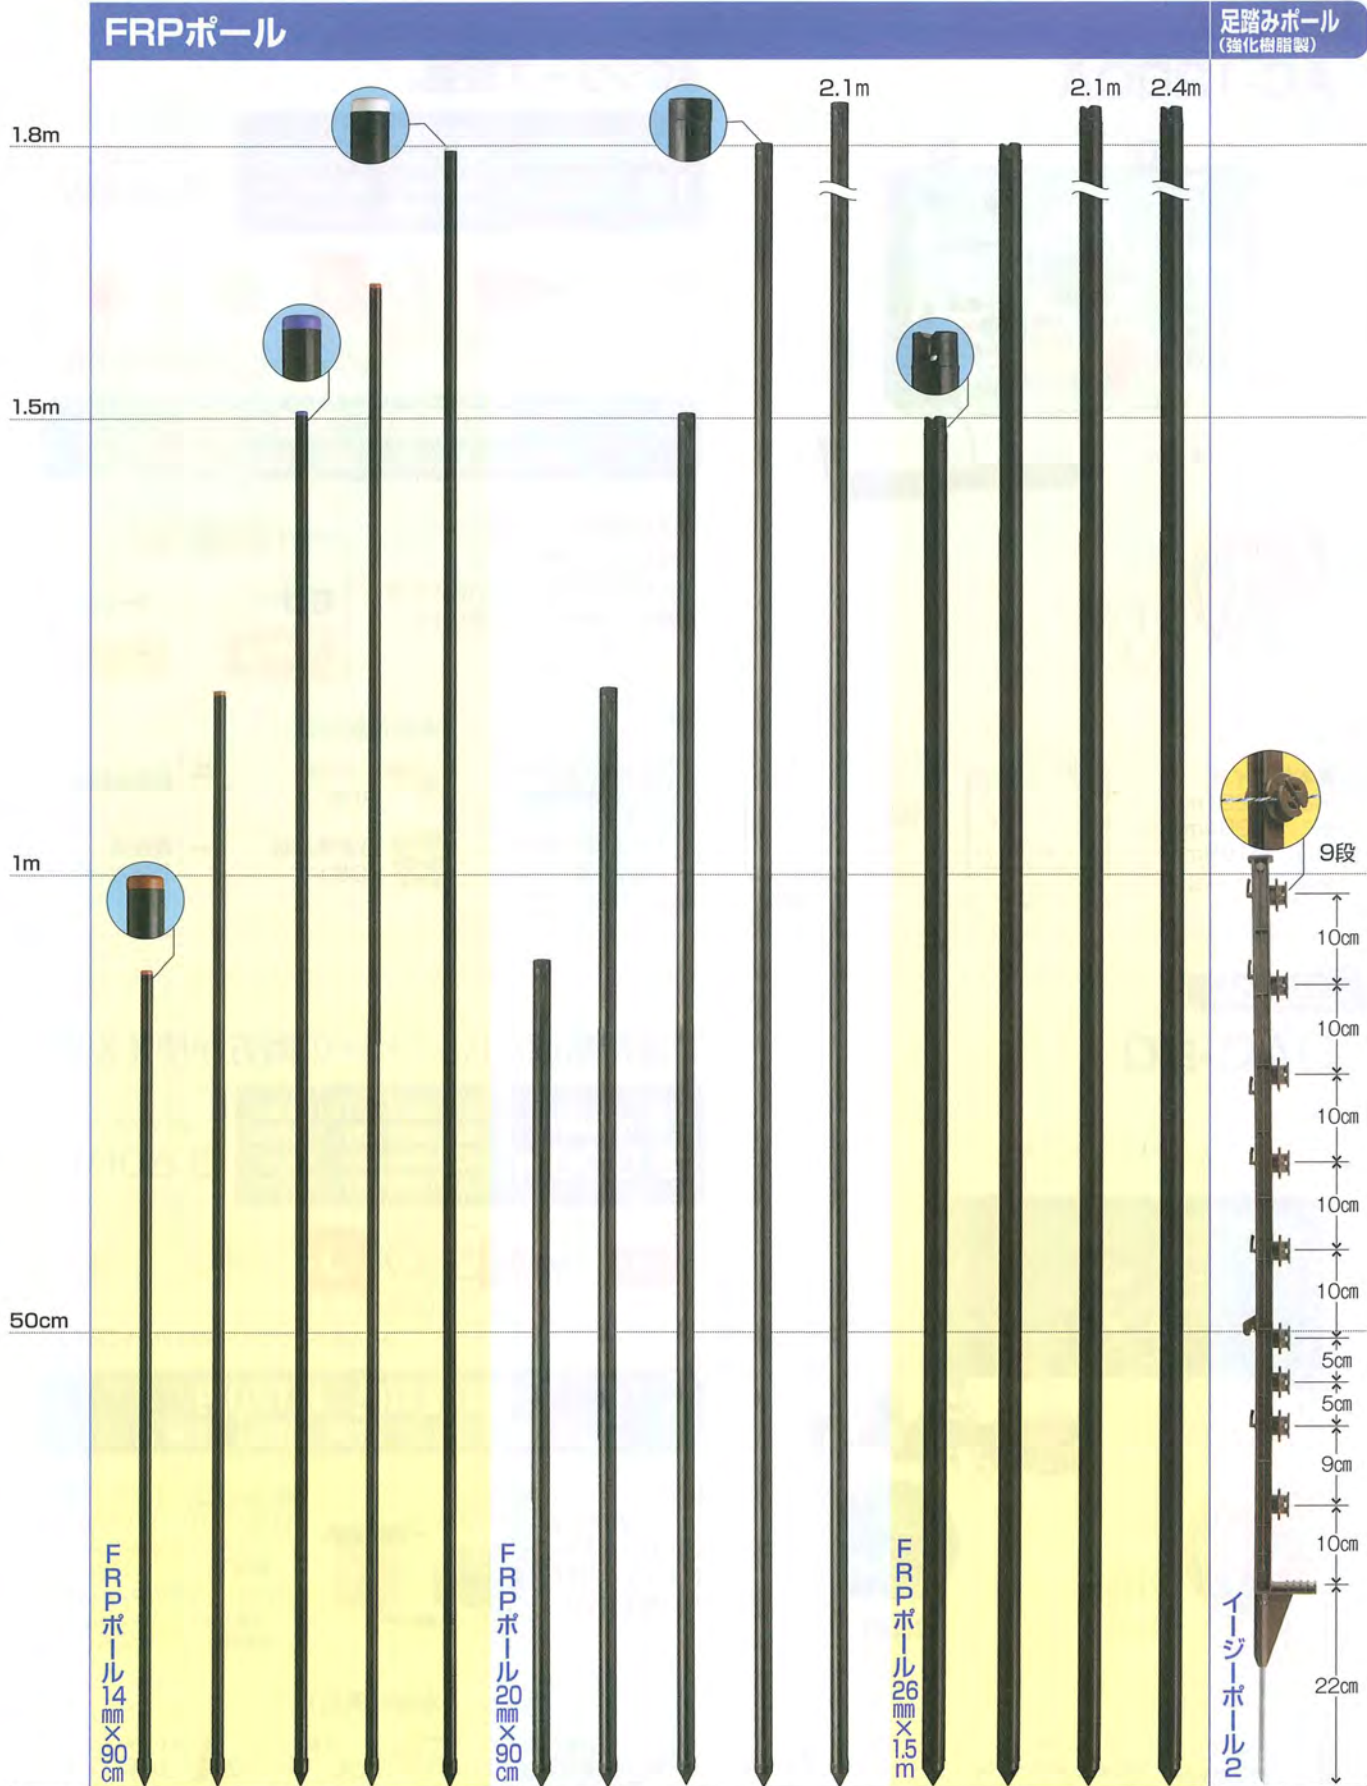

はじめにお読み下さい

対象動物別資材

本器

個別資材

直径	14mm					20mm					26mm				—
長さ	90cm	1.2m	1.5m	1.65m	1.8m	90cm	1.2m	1.5m	1.8m	2.1m	1.5m	1.8m	2.1m	2.4m	1.05m
注文No	214	227	228	216	217	241	242	243	244	245	218	226	236	235	234