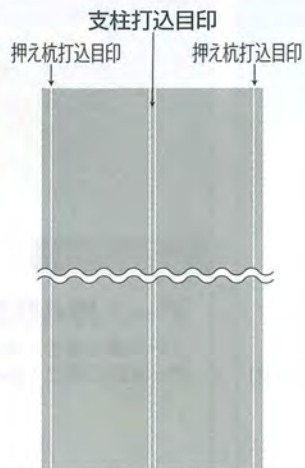

その他資材

防草シート

高密度強力繊維の高い遮光性により、抜群の防草効果。下刈りの手間を削減します。草による漏電の心配を無くし、電気柵の効果アップ!

注文No.701

防草シート 60cm×100m BSN-60

幅：60cm／巻：100m／厚み：約0.5mm

注文No.722

防草シート 1m×100m BSN-100

幅：1m／巻：100m／厚み：約0.5mm

幅広タイプで下刈りの手間がさらに削減できます。

シートの拡大写真

編みであるので電気と水分を通します。

注文No.702

シート押え杭

長さ：20cm

防草シートの取付用杭です。約1m間隔で取付けて下さい。(100mで約200本目安)